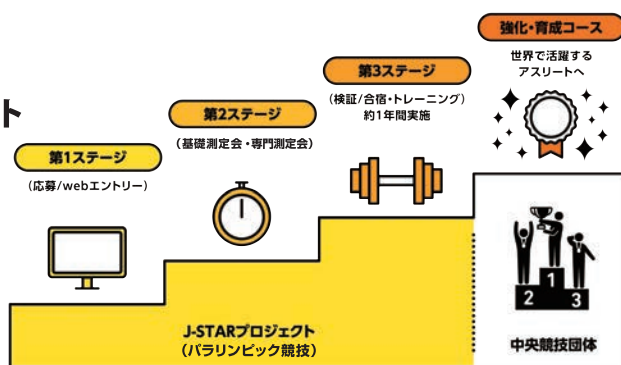

# 君の可能性を 求めている スポーツがある

未来のパラリンピックを目指す、アスリート発掘測定会

対象競技 パラリンピック夏季・冬季全28競技

< 関東ブロック 基礎測定会 >

日 程 **2022.1.30 (日)**

会場名 **埼玉県障害者交流センター**

エントリー期間 **2021.9.10 (金) - 12.23 (木)**

エントリーURL **www.j-star.info/flow**

オリンピックやパラリンピックを目指す  
“未来のトップアスリート”を発掘する  
ジャパン・ライジング・スター・プロジェクト  
(J-STAR プロジェクト)

エントリー(第1ステージ)後、基礎測定会・専門測定会(第2ステージ)でそれぞれ選考され、第3ステージに選出されると、トップレベルの指導者による1年間の検証プログラムに参加できます。また、検証プログラムを通して、オリンピック・パラリンピック競技大会に向けて有望と判断されたアスリートは、各競技団体の強化・育成コースにて引き続きトレーニングを重ねていく機会が得られます。